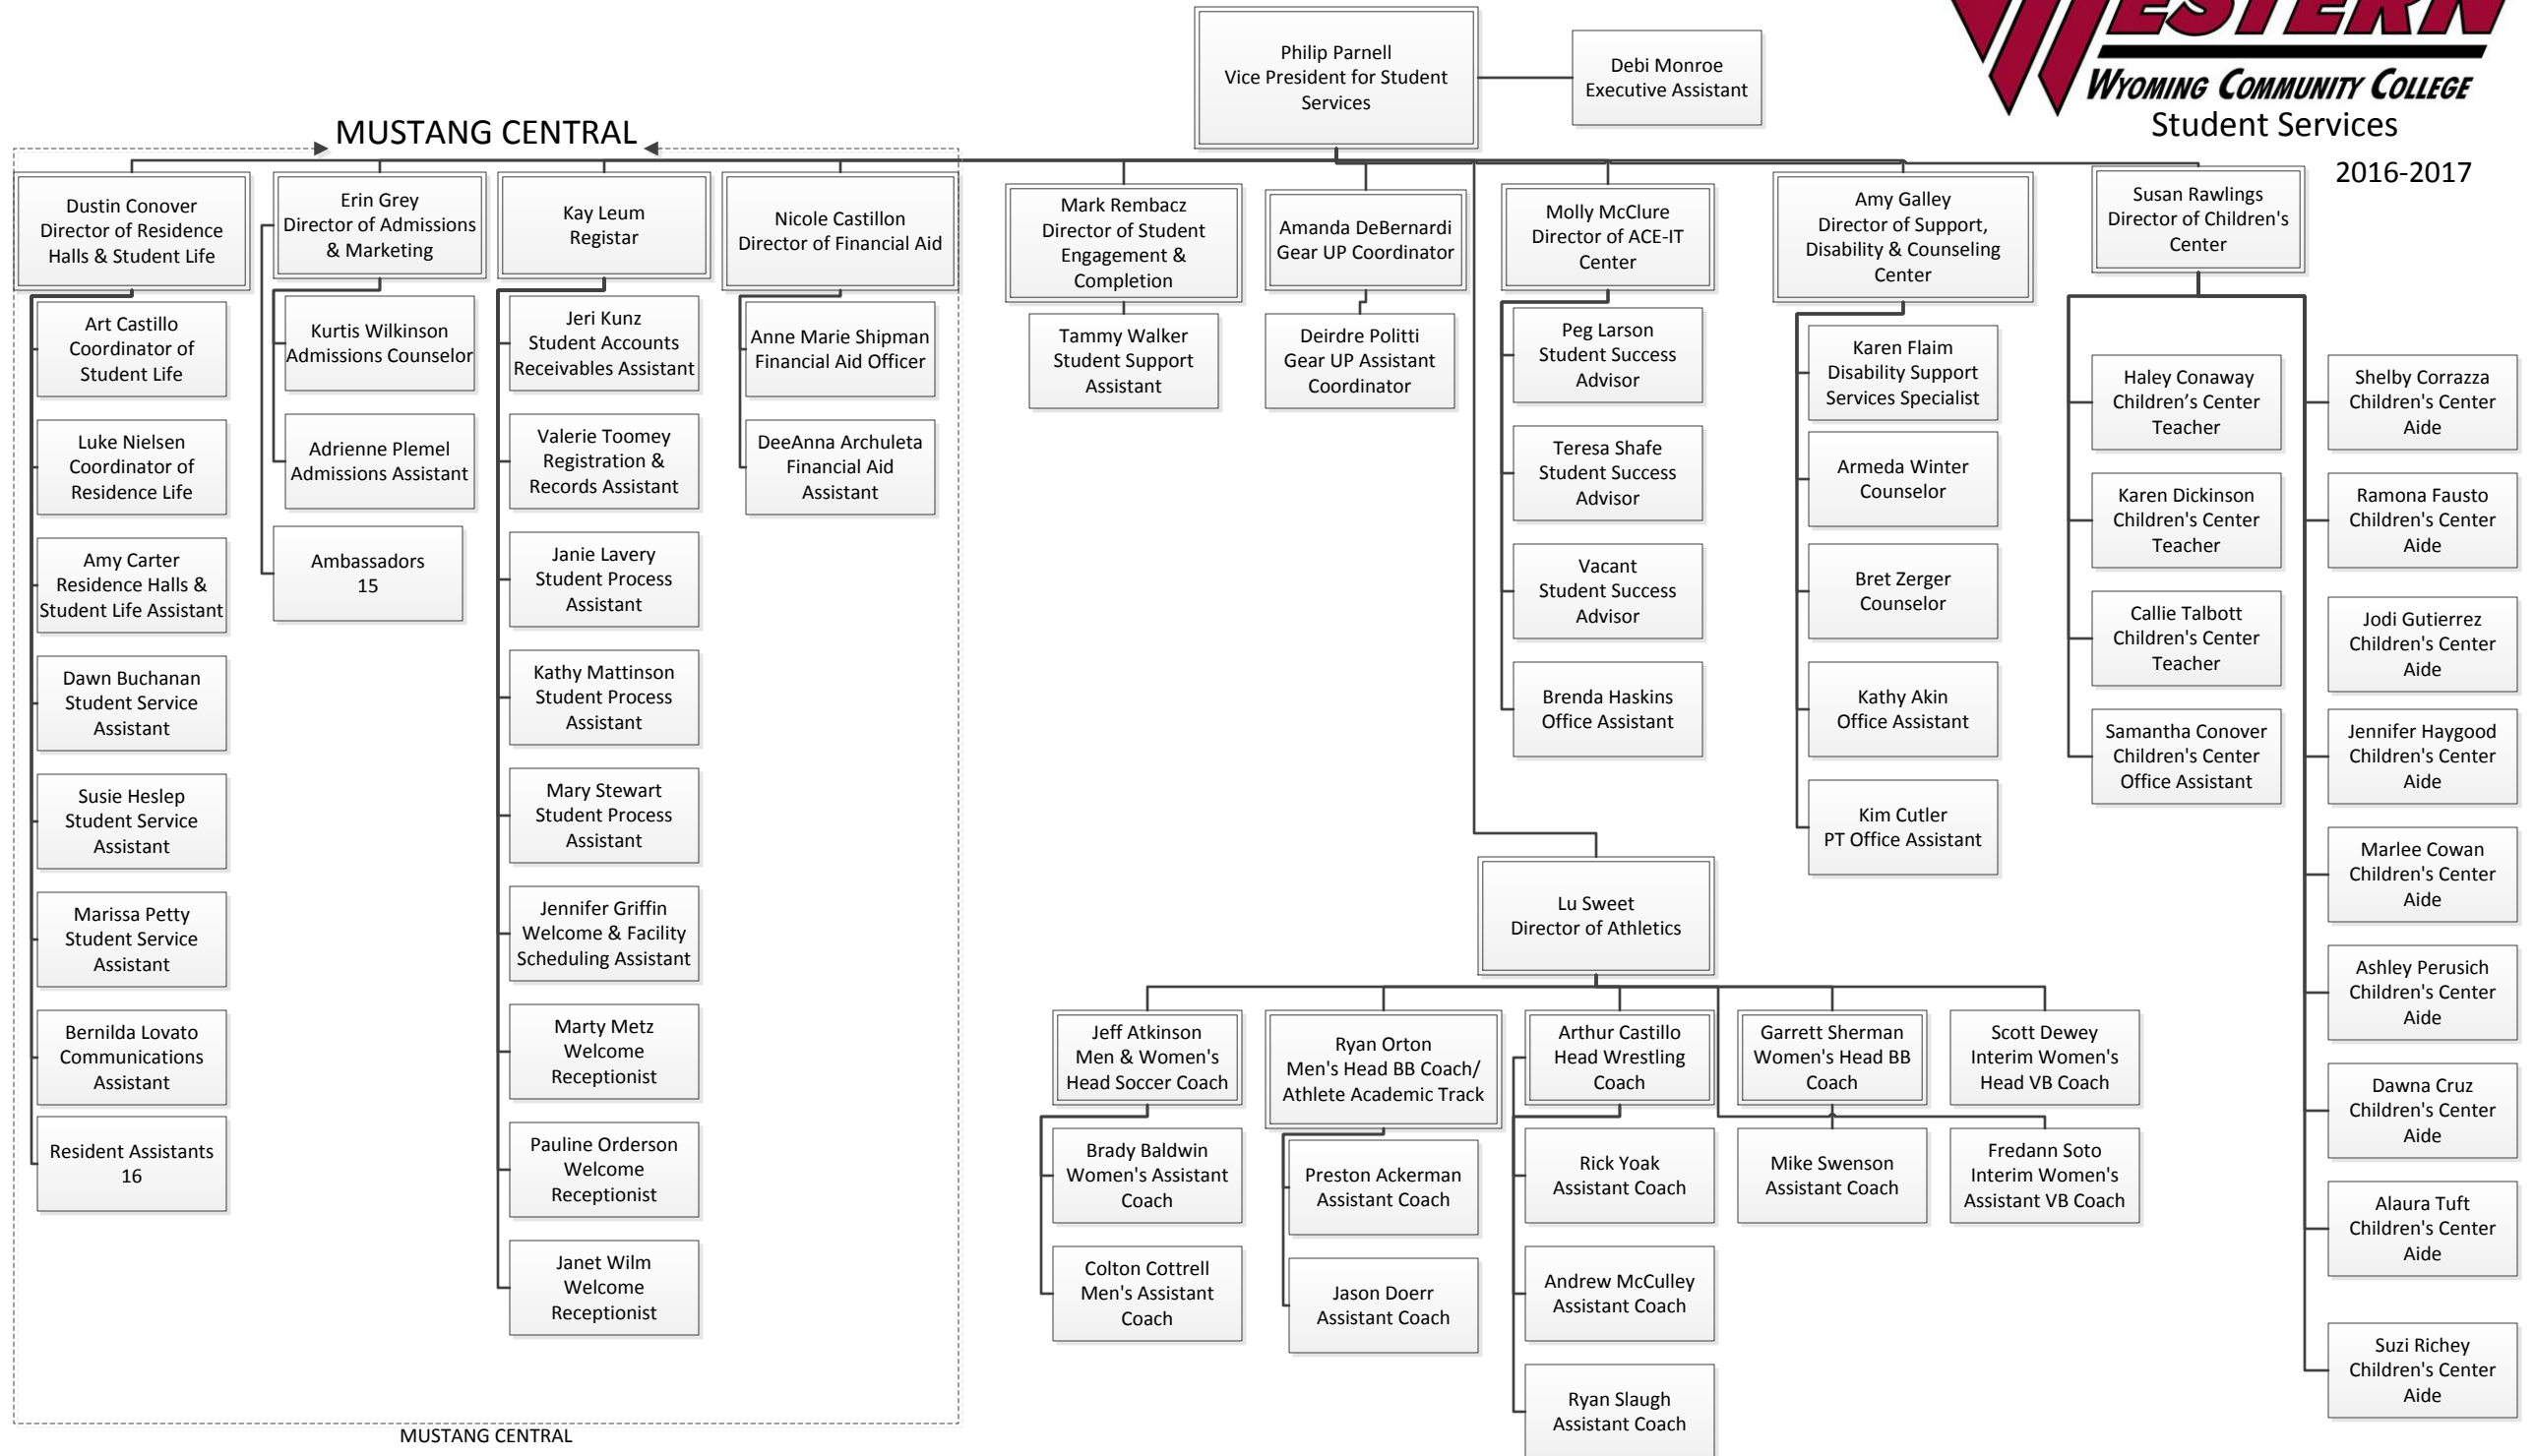

2016-2017

MUSTANG CENTRAL